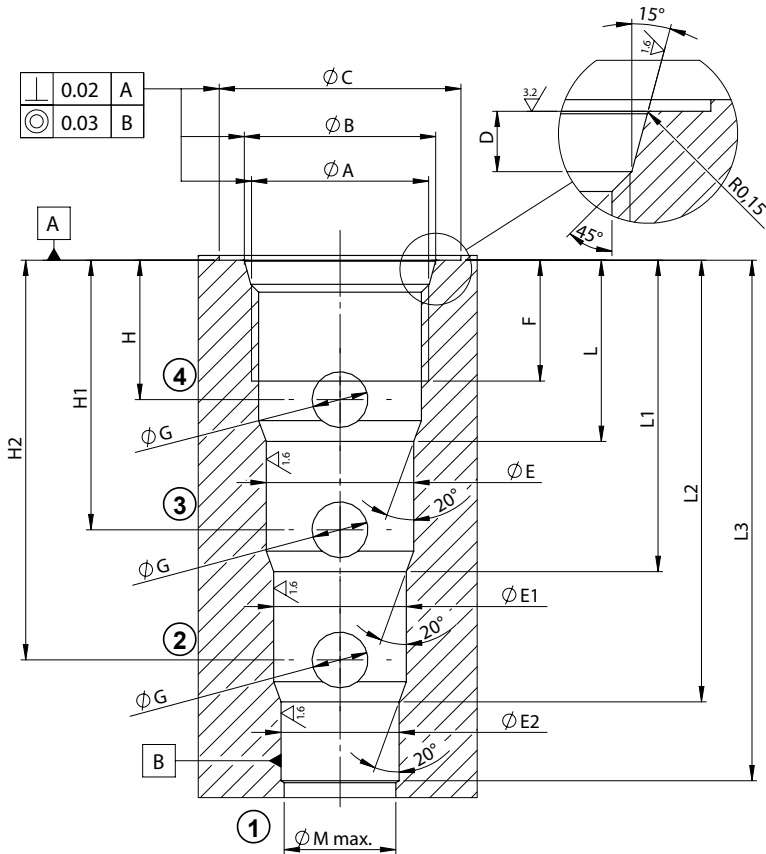

SAE 4 WAY

SAE	CODE	A	B	C	D	E	E1	E2	F	G	H	H1	H2	L	L1	L2	L3	M
08	FW3404000	3/4-16 UNF-2B	20,6 ^{+0.1} ₀	26	2,6 ^{+0.3} ₀	15,87 ^{+0.05} ₀	14,27 ^{+0.05} ₀	12,7 ^{+0.05} ₀	13	6	15	29	43	19,5	33,5	47,5	56	12
10	FW7804000	7/8-14 UNF-2B	23,9 ^{+0.1} ₀	30	2,6 ^{+0.3} ₀	19,05 ^{+0.05} ₀	17,47 ^{+0.05} ₀	15,87 ^{+0.05} ₀	15	8	18	34	50	23,5	39,5	55,5	64,5	15
12	FW1160400	1 1/16-12 UN-2B	29,2 ^{+0.1} ₀	35	3,3 ^{+0.3} ₀	23,8 ^{+0.05} ₀	22,22 ^{+0.05} ₀	20,62 ^{+0.05} ₀	19	14	28	53	78	36,5	61,5	87,5	99	19
16	FW1516040	1 5/16-12 UN-2B	35,5 ^{+0.1} ₀	42	3,3 ^{+0.3} ₀	28,6 ^{+0.05} ₀	27,00 ^{+0.05} ₀	25,42 ^{+0.05} ₀	20	16	25	53,5	82	35,5	64	92,5	104	24